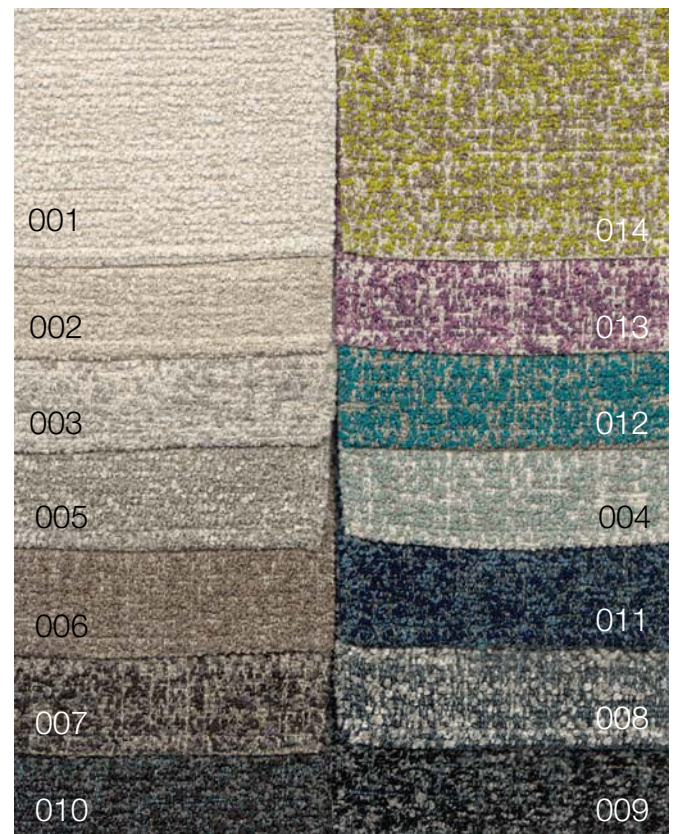

Cabas

Cabas

Flabby

Molly