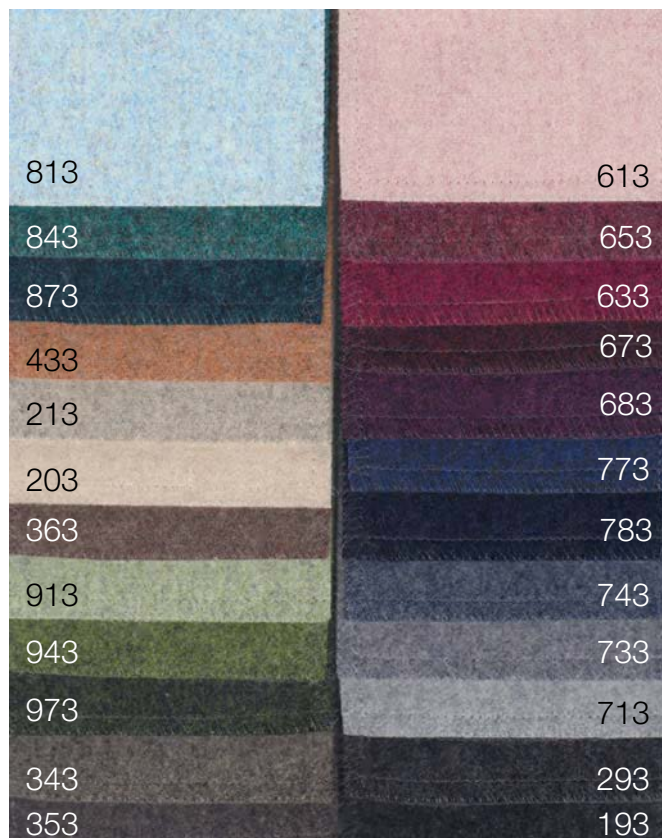

Divina MD Kvadrat

Chevy 100