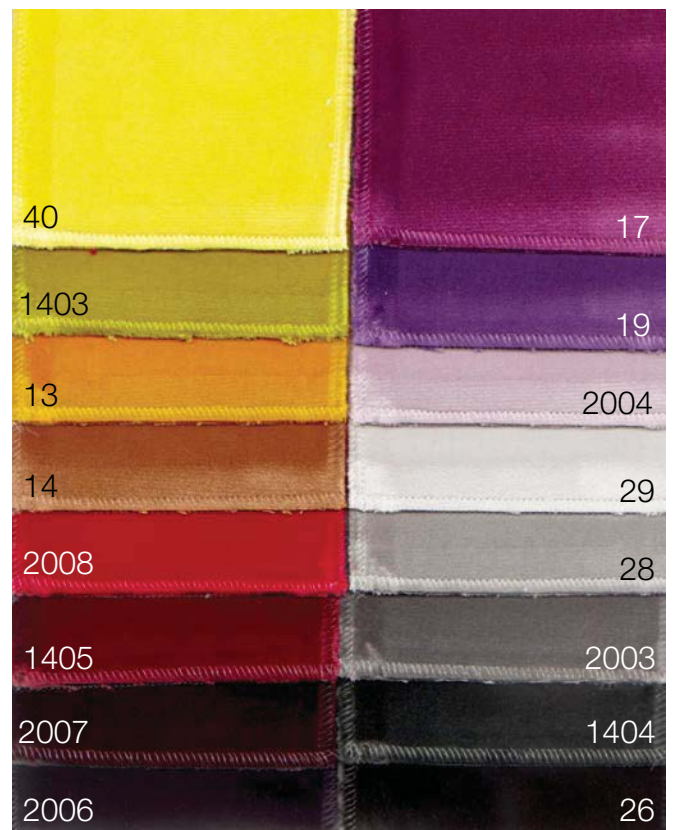

Hero Kvadrat

Lucky

Oxford

Mistral

Soho

Snake

Steelcut 2 Kvadrat

Swing

Naturale
Natural

Terracotta

Testa di moro
Dark brown

Nero
Black

Fur

Rosa
Pink

Nero
Black

Blu
Blue

Verde pantone 5635
Green pantone 5635

Bordeaux arflex

wood and marble

Wood

Noce Canaletto
Canaletto walnut

Rovere
Oak

Cioccolato
Chocolate

Wengè

Marble

Carrara

Emperador

Marquinia

Breccia medicea

Guatemala

Travertino rosso

Travertino romano