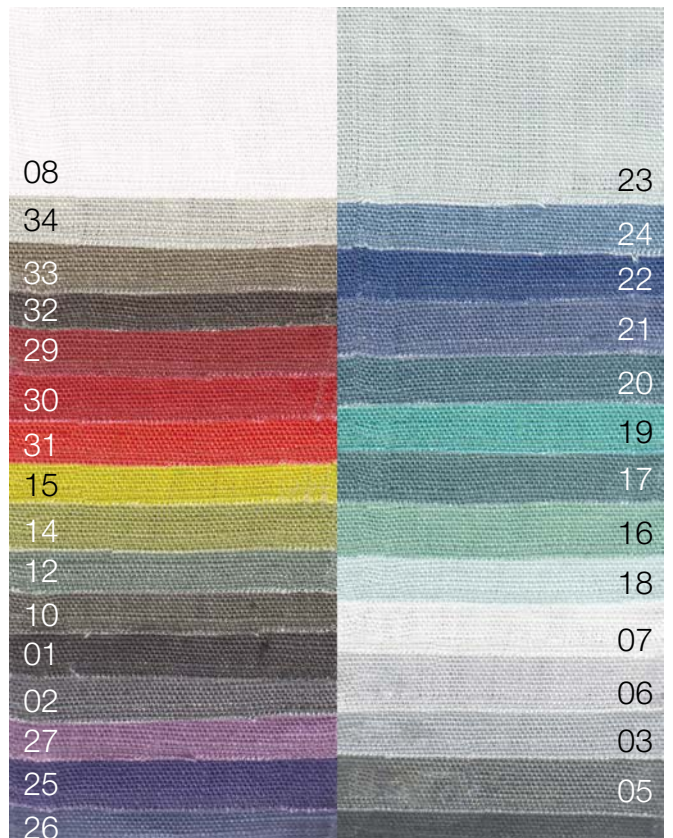

Aran

Nadir

04

Brest (Double face)